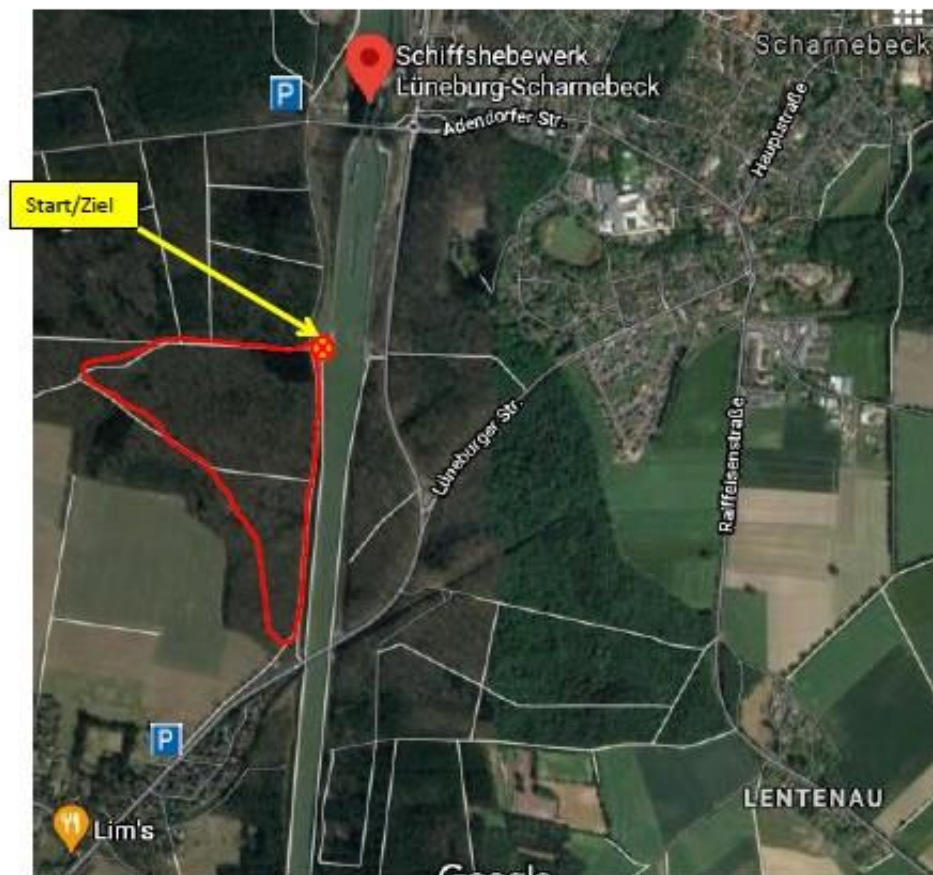

Die Wege sind mit diesen Schildern ausgezeichnet:

Hier Eure Laufstrecke:

Start und Ziel ist oben am Berg vom Schiffshebewerk, auf der Seite nach Adendorf

November 2020

Bike and Run Strecke

Start und Ziel